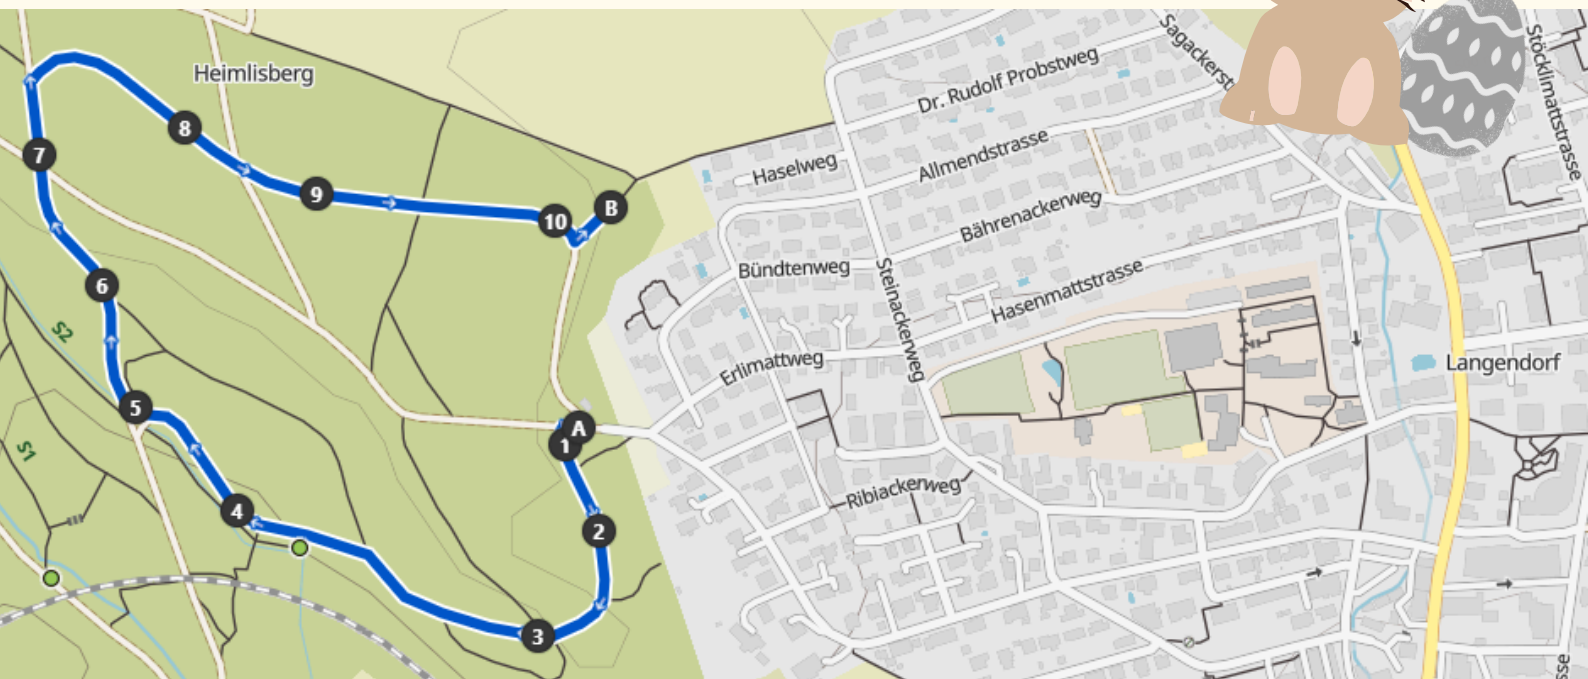

Osterweg Langendorf

Lageplan

Wo?

Start A - Forsthaus im Heimlisbergwald

Ziel B - Spielplatz Heimlisbergwald

Streckenlänge ca. 1.5 km (kinderwagentauglich)

Höhenprofil + 37 m / - 30m

Dauer ca. 1.5 Stunden (inkl. Posten)

Anreise zu Fuss oder mit dem Fahrrad

Wann?

Vom 14. April bis zum

25. April 2025 (frei zugänglich)